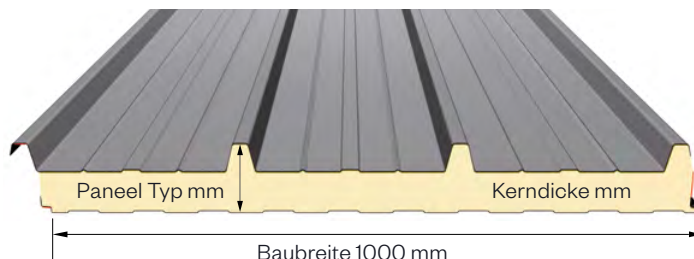

BRUCHA®

PANEELE DIE
VERBINDEN.

BRUCHAPaneel®

Dach DP

PIR+ / iQTec
halogenfrei
foam technology®

&

**Photovoltaik
Befestigungssystem**

Erprobtes Photovoltaik-Befestigungssystem für Sandwichpaneel-Dächer

SpeedRail System

BRUCHAPaneel® DP

PIR+
halogenfrei

System Vorteile:

SpeedClip bietet eine schnelle und durchdringungsfreie Montage der Halterung für BasicRail mit einfacher Einlegefunktion.

- Keine Fixierung in der Dachunterkonstruktion erforderlich.
- **SpeedLock** - fixiert das schwimmend gelagerte BasicRail System, somit wird die thermische Längsausdehnung kontrolliert und überträgt keine Zugkräfte auf die Dachhaut.
- Einfache und sichere PV-Planung mit dem kostenlosen K2 Base Planungstool mit grafischen Zeichenwerkzeugen und Google Maps-Integration zur effizienten Projektsteuerung.

Details dazu:

<https://k2-systems.com/produktloesungen/basicrail/>

TRAPEZ-PROFIL
außen
Ausschnitt

PANEELSTOSSVERBINDUNG mit einzigartigem
DREIFACH-DICHTUNGSSYSTEM

für optimalen Kondensatschutz.

Details dazu:

<https://www.brucha.com/produkte/paneele/bruchapaneel-dp>

Wichtige Information:

Die Montage einer PV-Anlage ist ausschließlich auf Dachpaneelen mit PIR+/iQTEC Dämmkern möglich. Sandwichpaneele mit Dämmkern aus Mineralwolle sind für die Befestigung von Photovoltaikmodulen nicht geeignet.