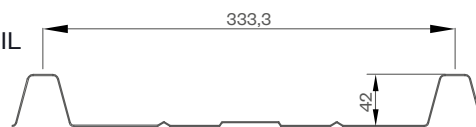

TRAPEZ-PROFIL
außen
Ausschnitt

PANEELSTOSSVERBINDUNG mit einzigartigem
DREIFACH-DICHTUNGSSYSTEM

für optimalen Kondensatschutz.

Details dazu:

<https://www.brucha.com/produkte/paneele/bruchapaneel-dp>

Wichtige Information:

Die Montage einer PV-Anlage ist ausschließlich auf Dachpaneelen mit PIR+/iQTEC Dämmkern möglich. Sandwichpaneele mit Dämmkern aus Mineralwolle sind für die Befestigung von Photovoltaikmodulen nicht geeignet.

Das IFBS empfiehlt eine Mindestbeschichtungsdicke von $\geq 45 \mu\text{m}$ bei Dächern mit Aufbauten, welche zu Wartungszwecken planmäßig begangen werden.

Die ergänzende Zulassung der Verankerung in die gültige Bauaufsichtliche Zulassung für das tragende BRUCHAPaneel PIR+ Dach DP ist für Deutschland beim DiBt beantragt.

Das K2 SpeedRail System besitzt die allgemein bauaufsichtliche Zulassung (abZ).